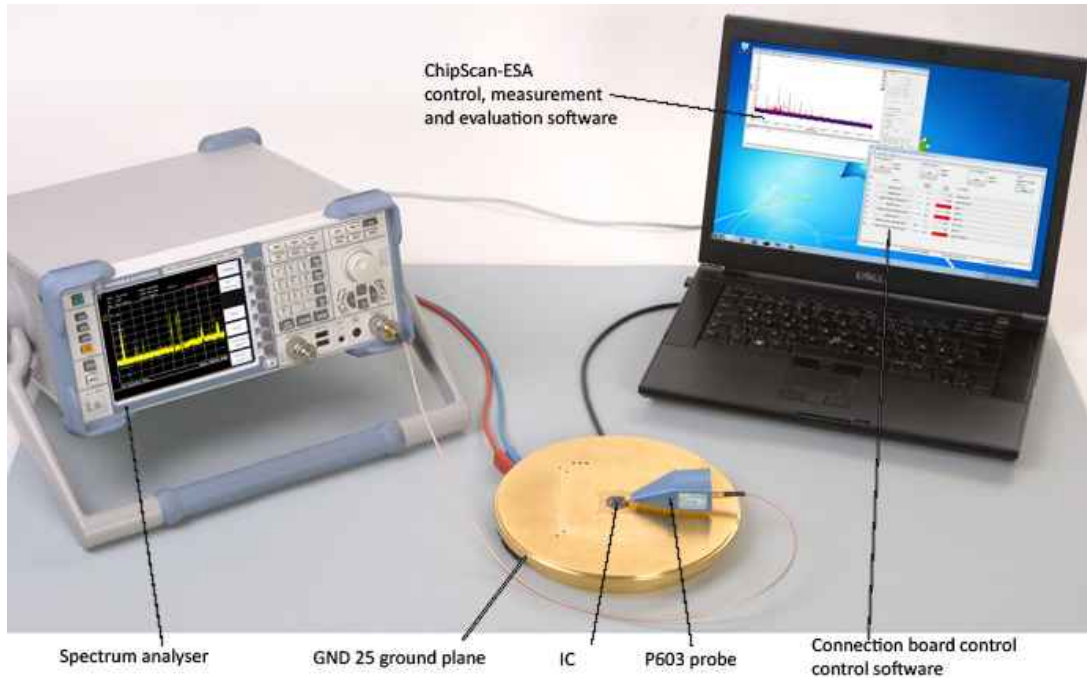

## P603 / P750 set

### Delivery content

- 1x P603, 1 $\Omega$ 高频电流表
- 1x P750, 150 $\Omega$ 高频电压表
- 1x CS-ESA, ESA芯片扫描软件
- 1x SMA-SMB 1 m, SMA-SMB 测量电缆
- 1x P603 / P750 case, System case
- 1x P603 / P750 m

## Scheme measurement set-up with P750