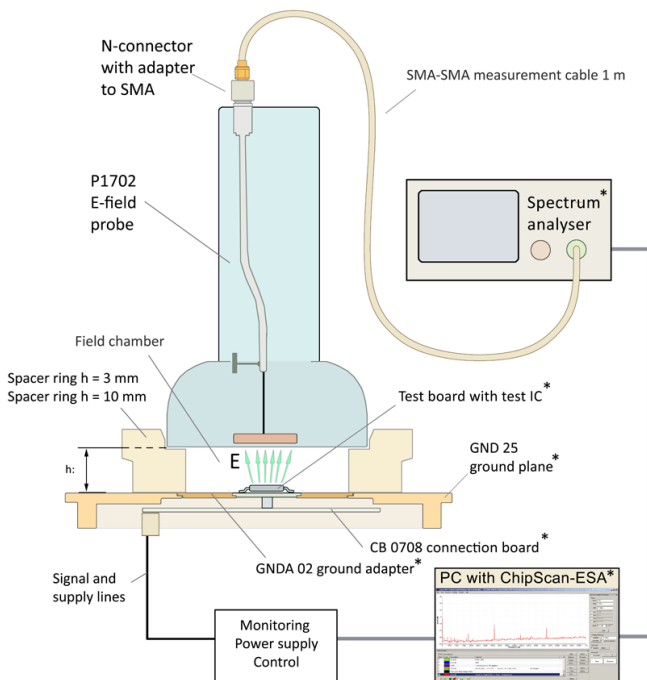

P1602 / P1702 set

Delivery content

- | | |
|------------------------------|------------------------------------|
| 1x P1602, 高频磁场探头 | 1x P1702, 高频电场探头 |
| 1x CS-ESA set, ESA芯片扫描软件 | 1x D70 h03 |
| 1x D70 h10 | 1x FKE 30 |
| 1x SMA-SMA 1 m, SMA-SMA 测量电缆 | 1x SMA-SMB 1 m, SMA-SMB 测量电缆 |
| 1x N-SMA | 1x P1600 / P1700 case, System case |
| 1x P1600 / P1700 m | |

P1602 / P1702 set

Application with P1602

Scheme measurement set-up with P1702

P1602 / P1702 set

Scope of delivery P1602 / P1702 set