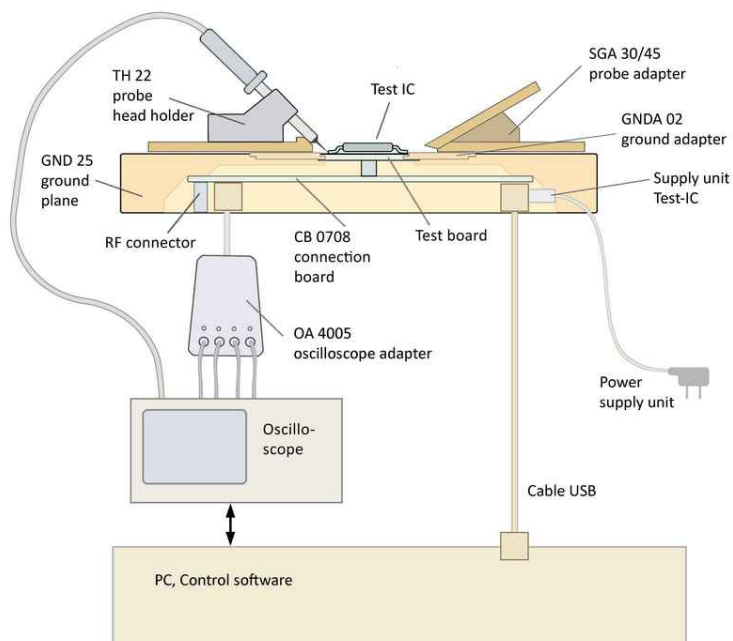

### Delivery content

- |                          |                        |
|--------------------------|------------------------|
| 1x CB 0708, 连接板          | 1x CB Control, 连接板控制软件 |
| 1x CU 22                 | 1x GND 25, 接地板         |
| 1x GNDA 01, 接地适配器        | 1x GNDA 02, 接地适配器      |
| 1x GNDA 03, 接地适配器        | 1x GNDA 04, 接地适配器      |
| 1x OA 4005, 示波器适配器       | 1x DM-CAM              |
| 1x SGA 30, 探头转接器         | 1x TH 22, 探头架          |
| 1x PMK ARM 130           | 1x USB-AB              |
| 1x NT FRI EU             | 1x ICE1 acc            |
| 1x ICE case, System case | 1x ICE1 m              |

# ICE1 set

## Application Set ICE1 with probe P02

## Scheme measurement set-up Set ICE1 with extern devices