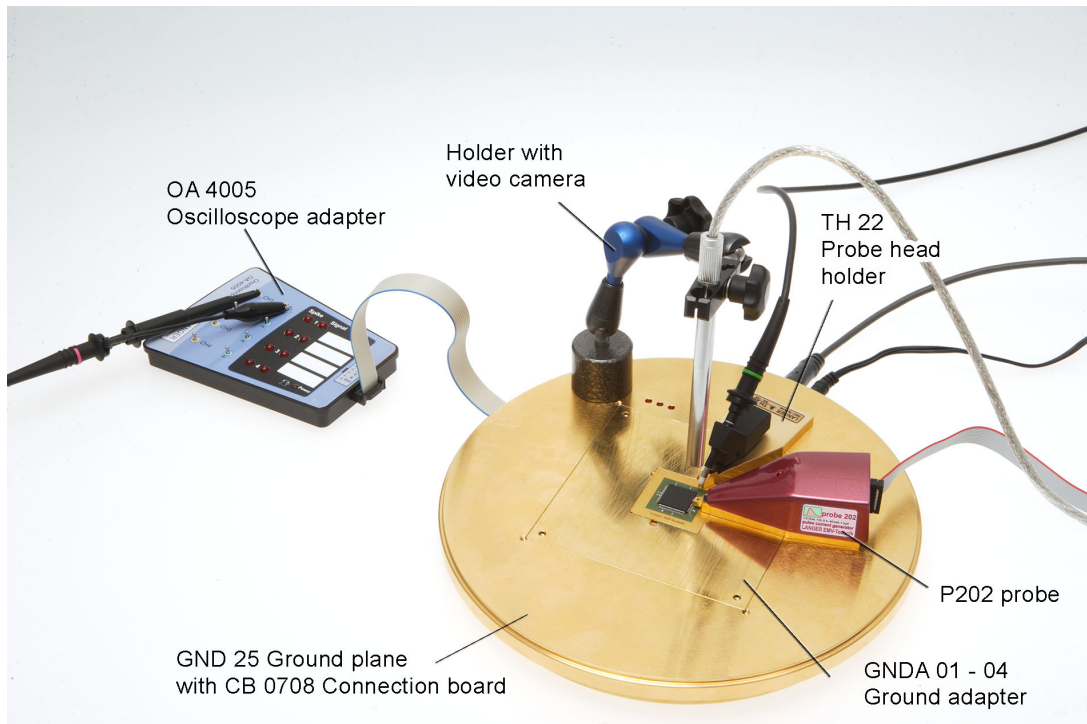

## ICE1 set

### Delivery content

- |                          |                        |
|--------------------------|------------------------|
| 1x CB 0708, 连接板          | 1x CB Control, 连接板控制软件 |
| 1x CU 22                 | 1x GND 25, 接地板         |
| 1x GNDA 01, 接地适配器        | 1x GNDA 02, 接地适配器      |
| 1x GNDA 03, 接地适配器        | 1x GNDA 04, 接地适配器      |
| 1x OA 4005, 示波器适配器       | 1x DM-CAM              |
| 1x SGA 30, 探头转接器         | 1x TH 22, 探头架          |
| 1x PMK ARM 130           | 1x USB-AB              |
| 1x NT FRI EU             | 1x ICE1 acc            |
| 1x ICE case, System case | 1x ICE1 m              |

## Application Set ICE1 with probe P02

## Scheme measurement set-up Set ICE1 with extern devices