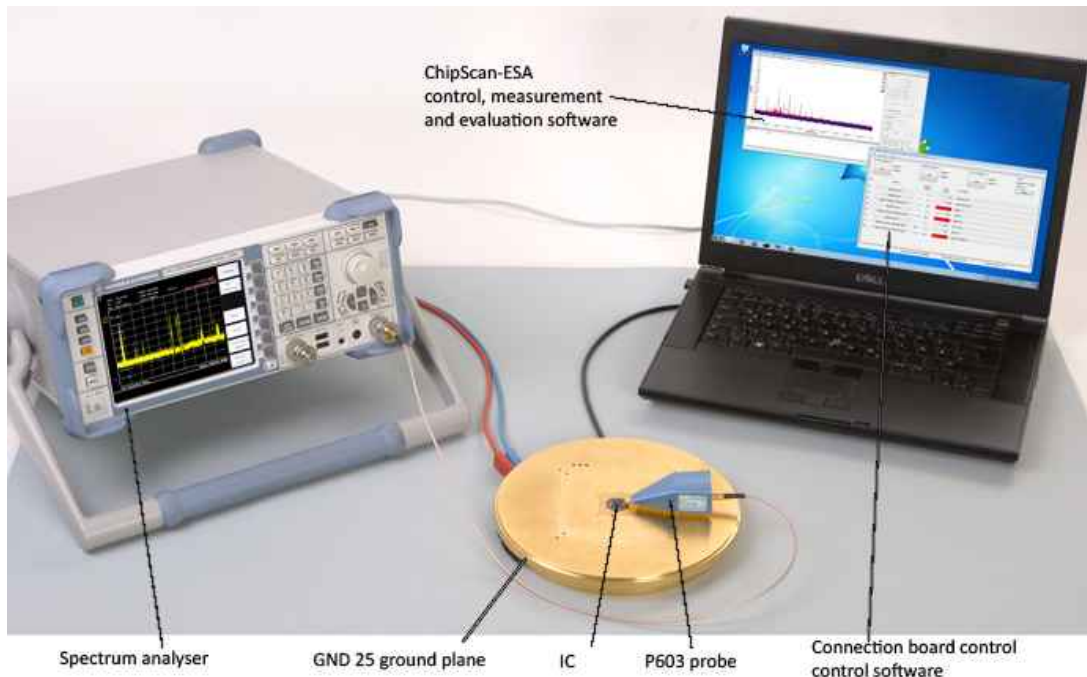

P603 / P750 set

Delivery content

- 1x P603, 1 Ω 高频电流表
- 1x P750, 150 Ω 高频电压表
- 1x CS-ESA, ESA芯片扫描软件
- 1x SMA-SMB 1 m, SMA-SMB 测量电缆
- 1x P603 / P750 case, System case
- 1x P603 / P750 m

P603 / P750 set

Application with P603

Scheme measurement set-up with P750