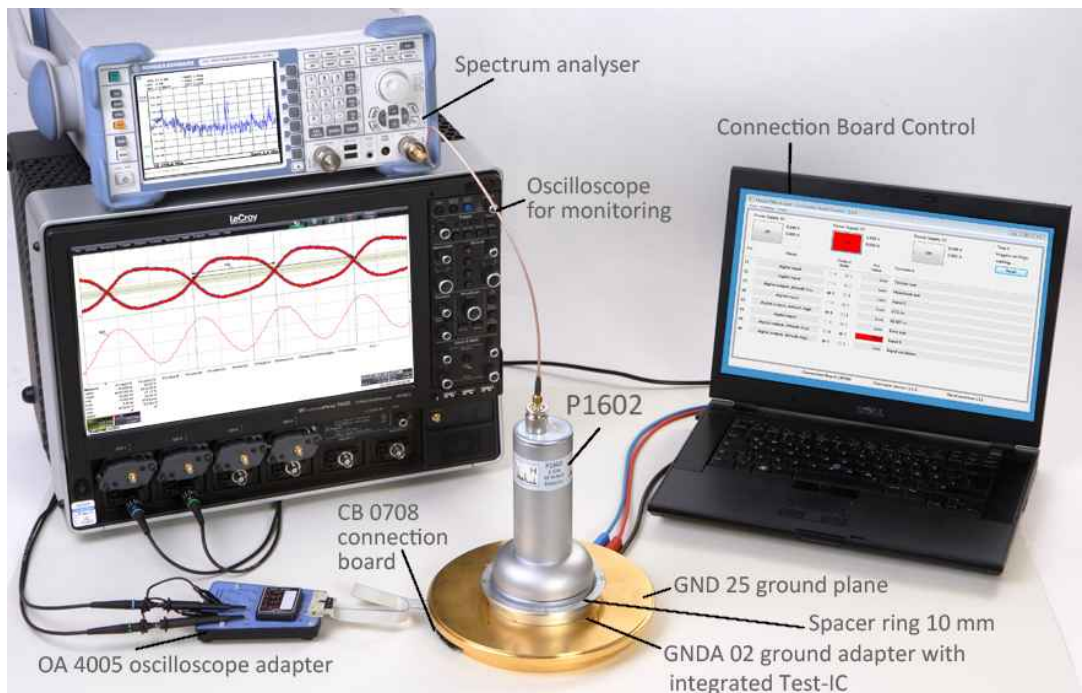

P1602 / P1702 set

Delivery content

- | | |
|------------------------------|------------------------------------|
| 1x P1602, 高频磁场探头 | 1x P1702, 高频电场探头 |
| 1x CS-ESA set, ESA芯片扫描软件 | 1x D70 h03 |
| 1x D70 h10 | 1x FKE 30 |
| 1x SMA-SMA 1 m, SMA-SMA 测量电缆 | 1x SMA-SMB 1 m, SMA-SMB 测量电缆 |
| 1x N-SMA | 1x P1600 / P1700 case, System case |
| 1x P1600 / P1700 m | |

P1602 / P1702 set

Application with P1602

Scheme measurement set-up with P1702

P1602 / P1702 set

Scope of delivery P1602 / P1702 set