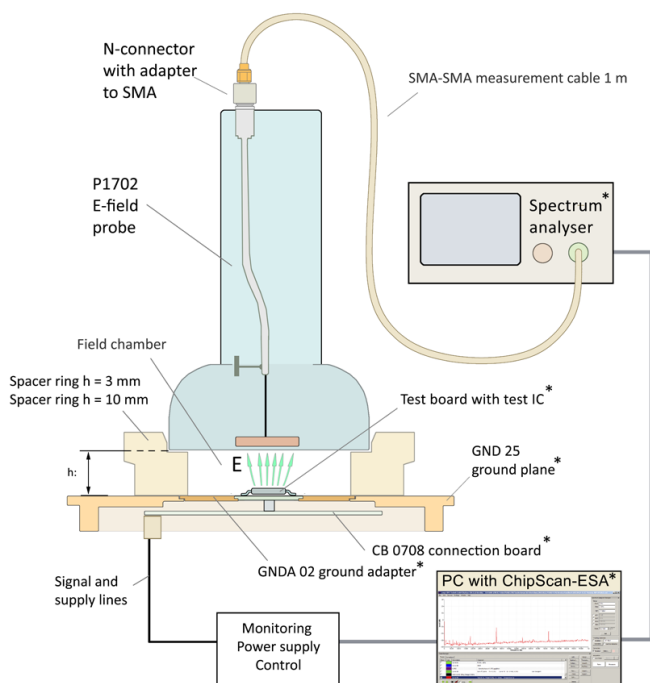

P1602 / P1702 set

Delivery content

- | | |
|------------------------------|------------------------------------|
| 1x P1602, 高频磁场探头 | 1x P1702, 高频电场探头 |
| 1x CS-ESA set, ESA芯片扫描软件 | 1x D70 h03 |
| 1x D70 h10 | 1x FKE 30 |
| 1x SMA-SMA 1 m, SMA-SMA 测量电缆 | 1x SMA-SMB 1 m, SMA-SMB 测量电缆 |
| 1x N-SMA | 1x P1600 / P1700 case, System case |
| 1x P1600 / P1700 m | |

P1602 / P1702 set

Application with P1602

Scheme measurement set-up with P1702

P1602 / P1702 set

Scope of delivery P1602 / P1702 set