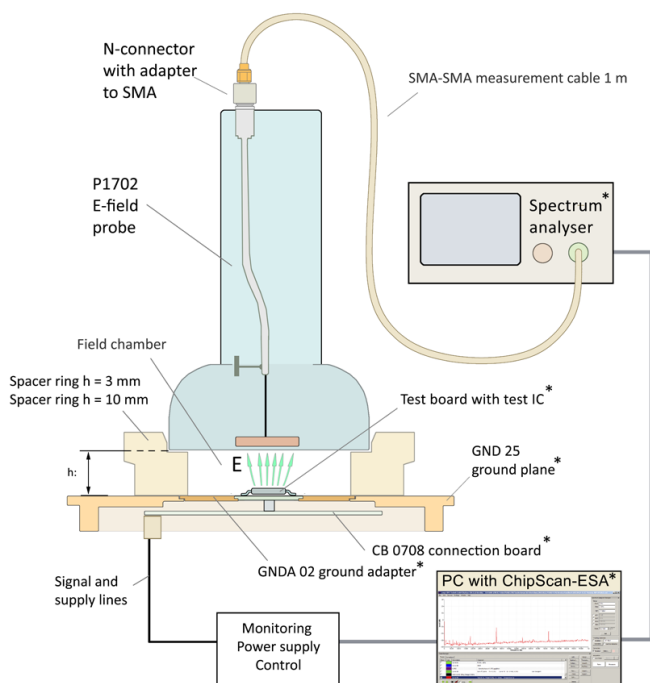

### Delivery content

- |                              |                                    |
|------------------------------|------------------------------------|
| 1x P1602, 高频磁场探头             | 1x P1702, 高频电场探头                   |
| 1x CS-ESA set, ESA芯片扫描软件     | 1x D70 h03                         |
| 1x D70 h10                   | 1x FKE 30                          |
| 1x SMA-SMA 1 m, SMA-SMA 测量电缆 | 1x SMA-SMB 1 m, SMA-SMB 测量电缆       |
| 1x N-SMA                     | 1x P1600 / P1700 case, System case |
| 1x P1600 / P1700 m           |                                    |

## Scheme measurement set-up with P1702