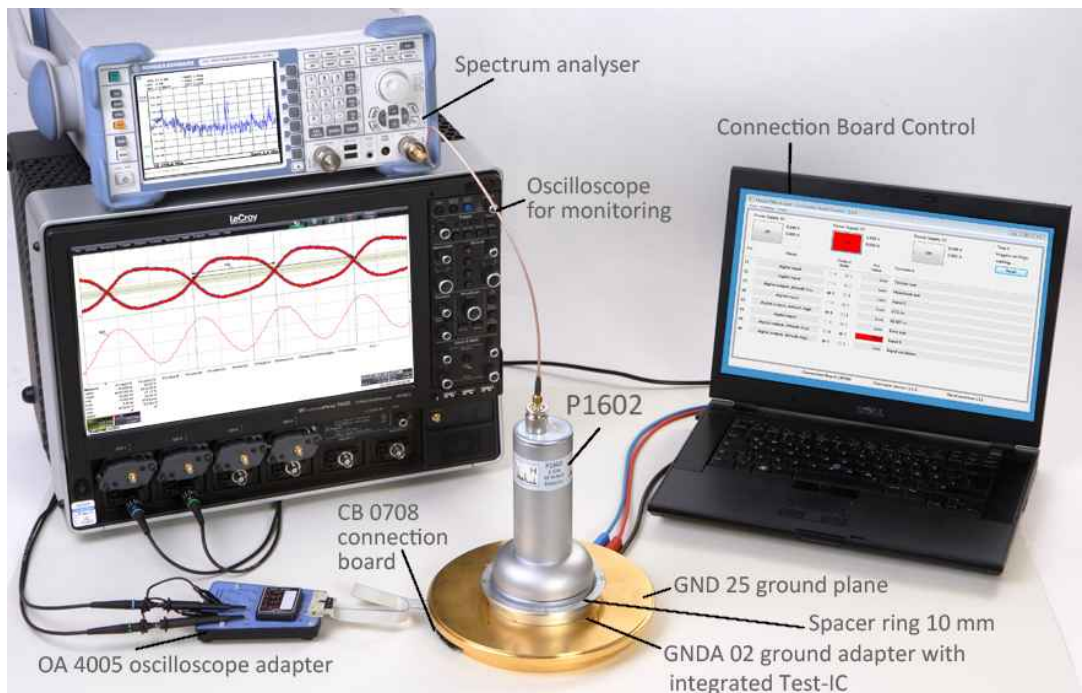

## P1602 / P1702 set

### Delivery content

- |                              |                                    |
|------------------------------|------------------------------------|
| 1x P1602, 高频磁场探头             | 1x P1702, 高频电场探头                   |
| 1x CS-ESA set, ESA芯片扫描软件     | 1x D70 h03                         |
| 1x D70 h10                   | 1x FKE 30                          |
| 1x SMA-SMA 1 m, SMA-SMA 测量电缆 | 1x SMA-SMB 1 m, SMA-SMB 测量电缆       |
| 1x N-SMA                     | 1x P1600 / P1700 case, System case |
| 1x P1600 / P1700 m           |                                    |

## Scheme measurement set-up with P1702