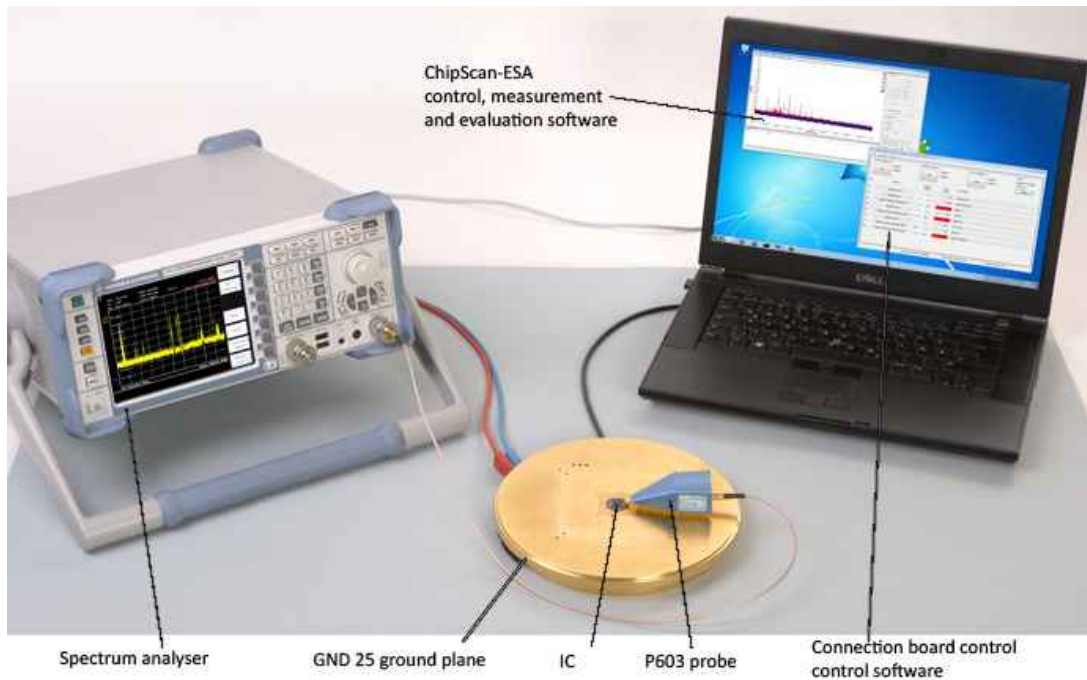

P603 / P750 set

Delivery content

- 1x P603, 1 Ω 高频电流表
- 1x P750, 150 Ω 高频电压表
- 1x CS-ESA, ESA芯片扫描软件
- 1x SMA-SMB 1 m, SMA-SMB 测量电缆
- 1x P603 / P750 case, System case
- 1x P603 / P750 m

P603 / P750 set

Application with P603

Scheme measurement set-up with P750