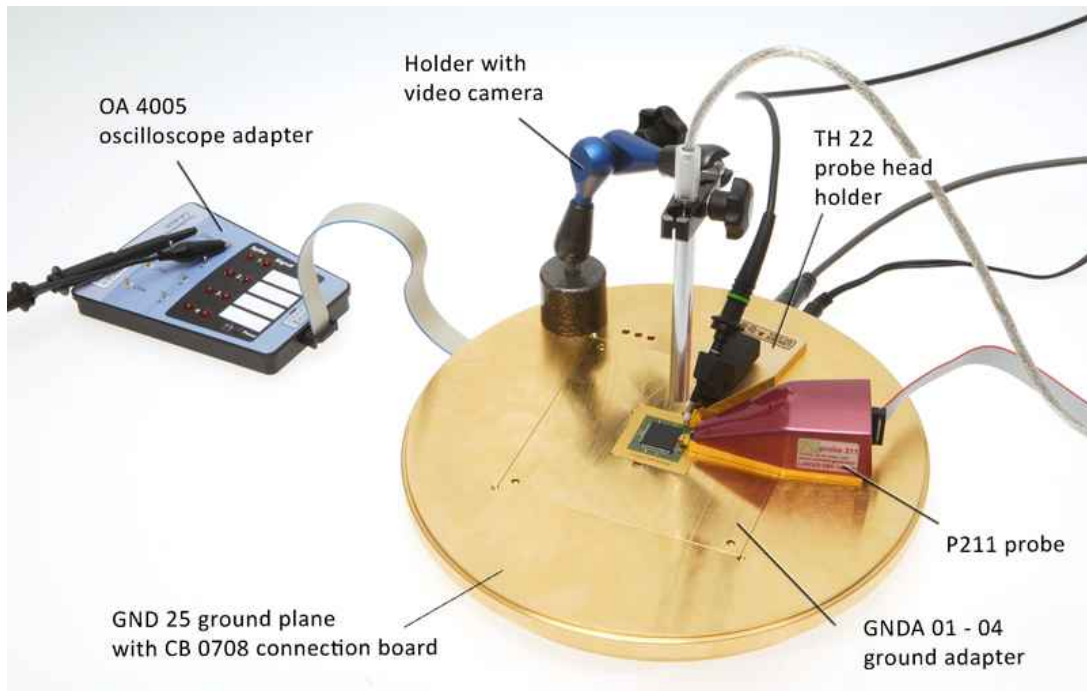

## ICE1 set

### Delivery content

- |                    |                          |
|--------------------|--------------------------|
| 1x CB 0708, 连接板    | 1x CB Control, 连接板控制软件   |
| 1x CU 22           | 1x GND 25, 接地板           |
| 1x GNDA 01, 接地适配器  | 1x GNDA 02, 接地适配器        |
| 1x GNDA 03, 接地适配器  | 1x GNDA 04, 接地适配器        |
| 1x OA 4005, 示波器适配器 | 1x DM-CAM                |
| 1x SGA 30, 探头转接器   | 1x SGA 45, 探头转接器         |
| 1x TH 22, 探头架      | 1x PMK ARM 130           |
| 1x USB-AB          | 1x NT FRI EU             |
| 1x ICE1 acc        | 1x ICE case, System case |
| 1x ICE1 m          |                          |

## Application Set ICE1 with probe P211

## Scheme measurement set-up Set ICE1 with extern devices