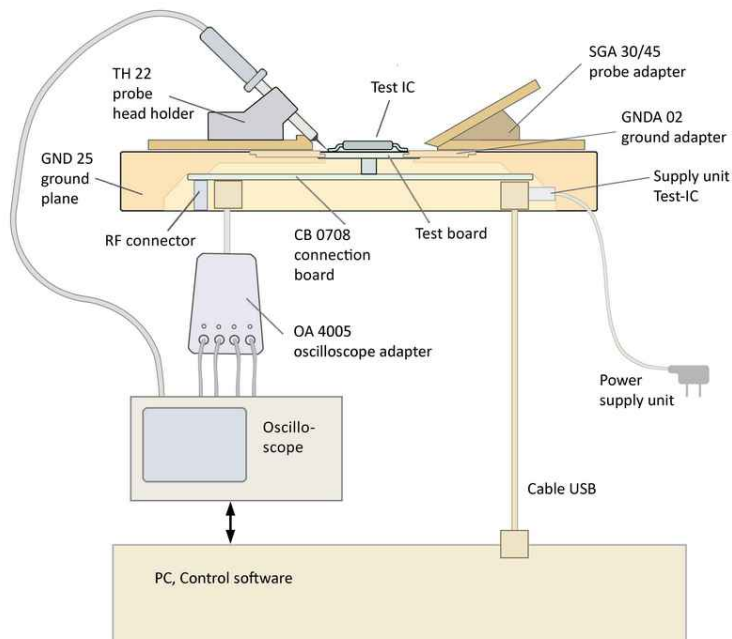

### Delivery content

- |                    |                          |
|--------------------|--------------------------|
| 1x CB 0708, 连接板    | 1x CB Control, 连接板控制软件   |
| 1x CU 22           | 1x GND 25, 接地板           |
| 1x GNDA 01, 接地适配器  | 1x GNDA 02, 接地适配器        |
| 1x GNDA 03, 接地适配器  | 1x GNDA 04, 接地适配器        |
| 1x OA 4005, 示波器适配器 | 1x DM-CAM                |
| 1x SGA 30, 探头转接器   | 1x SGA 45, 探头转接器         |
| 1x TH 22, 探头架      | 1x PMK ARM 130           |
| 1x USB-AB          | 1x NT FRI EU             |
| 1x ICE1 acc        | 1x ICE case, System case |
| 1x ICE1 m          |                          |

# ICE1 set

## Application Set ICE1 with probe P211

## Scheme measurement set-up Set ICE1 with extern devices