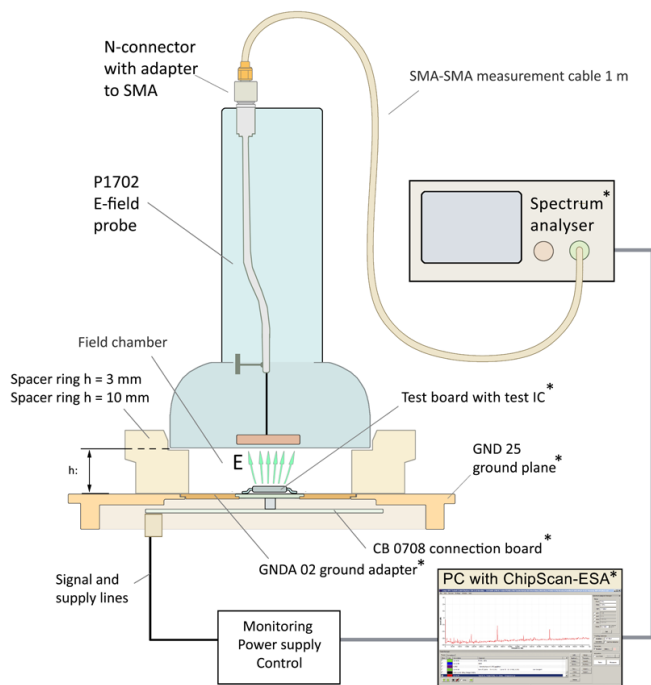

### Delivery content

- 1x P1601
- 1x P1702, 高频电场探头
- 1x CS-ESA set, ESA芯片扫描软件
- 1x D70 h03
- 1x D70 h10
- 1x SMA-SMA 1 m, SMA-SMA 测量电缆
- 1x SMA-SMB 1 m, SMA-SMB 测量电缆
- 1x N-SMA
- 1x P1600 / P1700 case, System case
- 1x P1600 / P1700 m

## Scheme measurement set-up with P1702