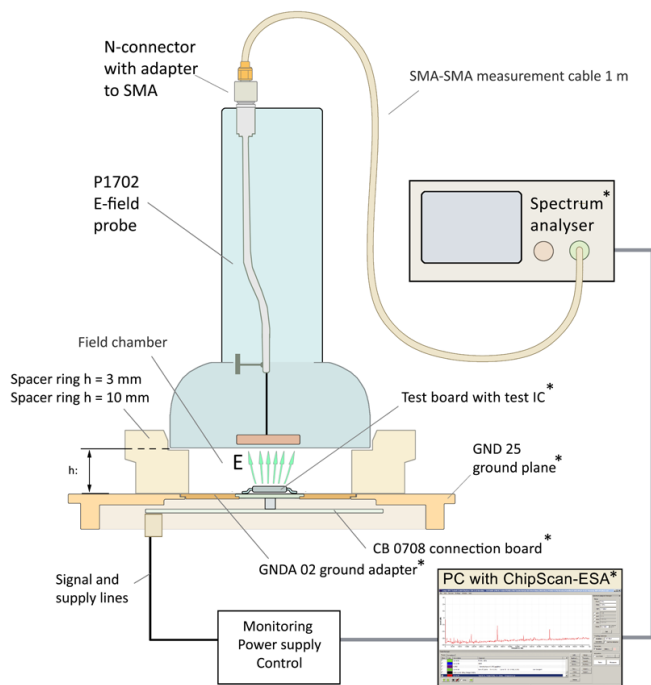

P1601 / P1702 set

Delivery content

- 1x P1601
- 1x P1702, 高频电场探头
- 1x CS-ESA set, ESA芯片扫描软件
- 1x D70 h03
- 1x D70 h10
- 1x SMA-SMA 1 m, SMA-SMA 测量电缆
- 1x SMA-SMB 1 m, SMA-SMB 测量电缆
- 1x N-SMA
- 1x P1600 / P1700 case, System case
- 1x P1600 / P1700 m

P1601 / P1702 set

Application with P1702

Scheme measurement set-up with P1702

P1601 / P1702 set

Scope of delivery P1601 / P1702 set