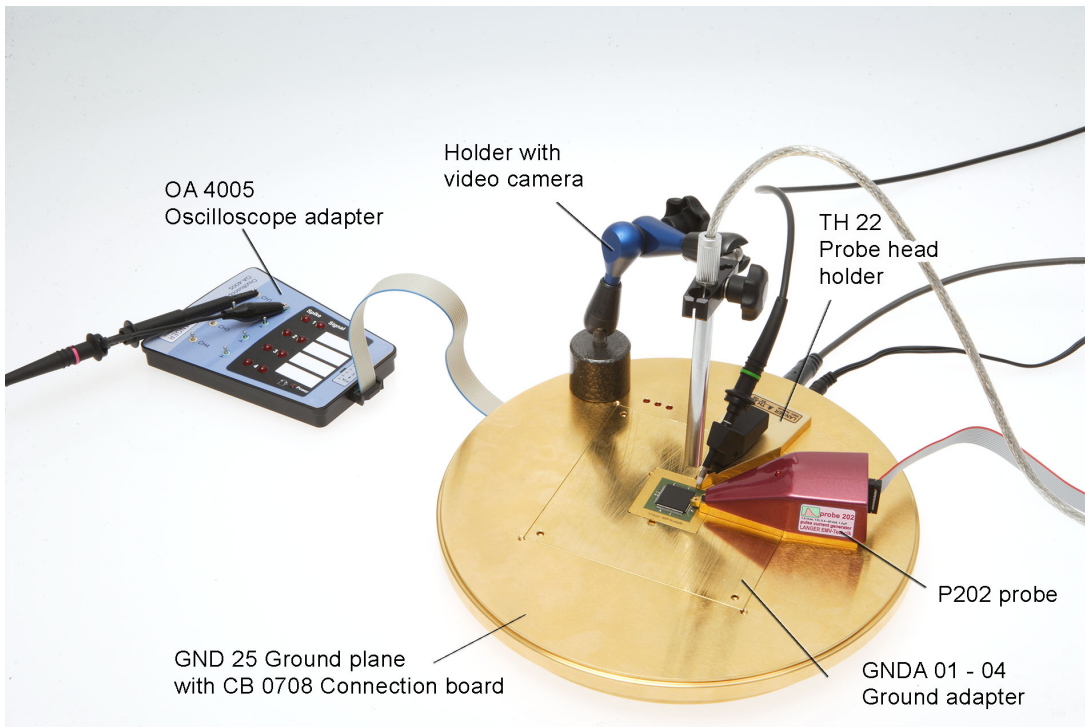

ICE1 set

Delivery content

- | | |
|--------------------------|------------------------|
| 1x CB 0708, 连接板 | 1x CB Control, 连接板控制软件 |
| 1x CU 22 | 1x GND 25, 接地板 |
| 1x GNDA 01, 接地适配器 | 1x GNDA 02, 接地适配器 |
| 1x GNDA 03, 接地适配器 | 1x GNDA 04, 接地适配器 |
| 1x OA 4005, 示波器适配器 | 1x DM-CAM |
| 1x SGA 30, 探头转接器 | 1x TH 22, 探头架 |
| 1x PMK ARM 130 | 1x USB-AB |
| 1x NT FRI EU | 1x ICE1 acc |
| 1x ICE case, System case | 1x ICE1 m |

ICE1 set

Application Set ICE1 with probe P02

Scheme measurement set-up Set ICE1 with extern devices

ICE1 set

Scope of delivery Set ICE1