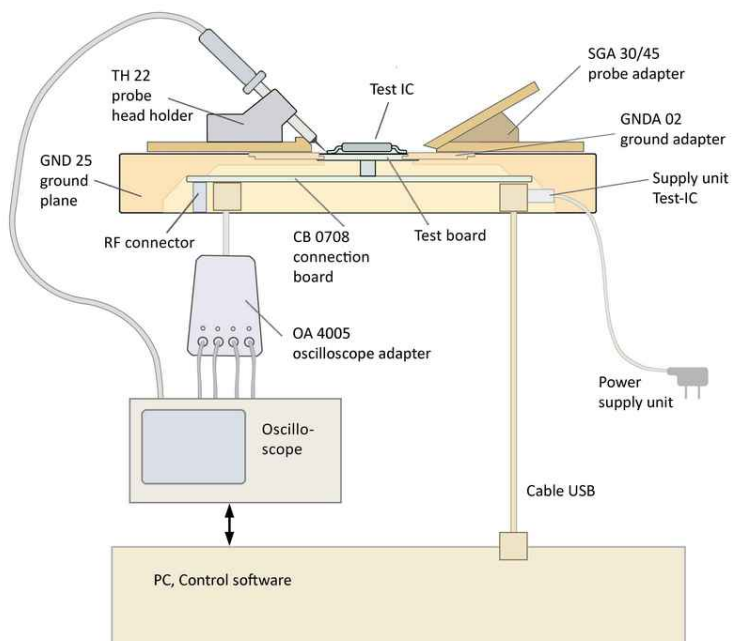

ICE1 set

Delivery content

- | | |
|--------------------------|------------------------|
| 1x CB 0708, 连接板 | 1x CB Control, 连接板控制软件 |
| 1x CU 22 | 1x GND 25, 接地板 |
| 1x GNDA 01, 接地适配器 | 1x GNDA 02, 接地适配器 |
| 1x GNDA 03, 接地适配器 | 1x GNDA 04, 接地适配器 |
| 1x OA 4005, 示波器适配器 | 1x DM-CAM |
| 1x SGA 30, 探头转接器 | 1x TH 22, 探头架 |
| 1x PMK ARM 130 | 1x USB-AB |
| 1x NT FRI EU | 1x ICE1 acc |
| 1x ICE case, System case | 1x ICE1 m |

ICE1 set

Application Set ICE1 with probe P02

Scheme measurement set-up Set ICE1 with extern devices

ICE1 set

Scope of delivery Set ICE1